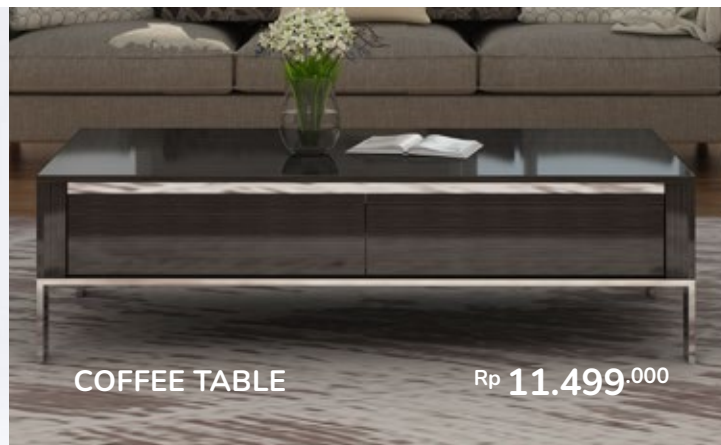

STRONG SAFE
 Tebal Kaca 8mm

85"

WALL UNIT Laroche

also avail. black ebony high gloss, white high gloss & black oak

Rp **34.999.000**/Set

Levianthan Series

TV STAND

also avail. dark grey high gloss, white high gloss, & golden teak high gloss

Rp **16.499.000**

COFFEE TABLE

Rp **11.499.000**

STRONG SAFE
 Tebal Kaca 8mm

Hasper Series

avail. color: white gold, white high gloss, ebony high gloss

TV STAND

Rp **16.999.000**

COFFEE TABLE

Rp **15.599.000**

INFORMA/AGUSTUS 2022/F1

Halsey Series

A

STRONG SAFE
TEMPERED GLASS
Tebal Kaca
8mm

A. COFFEE TABLE
Rp 7.399.000

B

Hadirkan kesan cerah dengan kabinet TV & meja bernuansa putih. Tersedia tipe *basic*, berlaci, serta tipe beroda yang mudah dipindah.

White Series

COFFEE TABLE
Kimmy

Rp 1.999.000

CLEAN & MINIMALIST

TV STAND
Elise