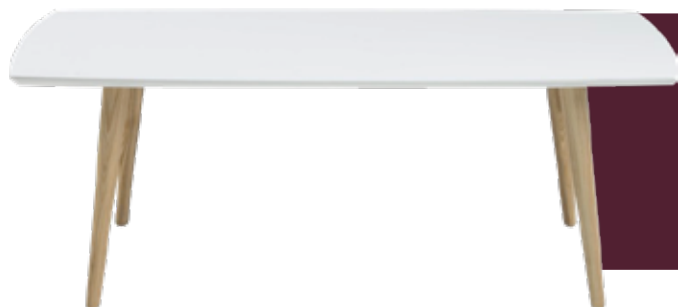

COFFEE TABLE
Elise

Rp 2.799.000

Hadirkan kesan cerah dengan kabinet TV & meja bernuansa putih. Tersedia tipe *basic*, berlaci, serta tipe beroda yang mudah dipindah.

White Series