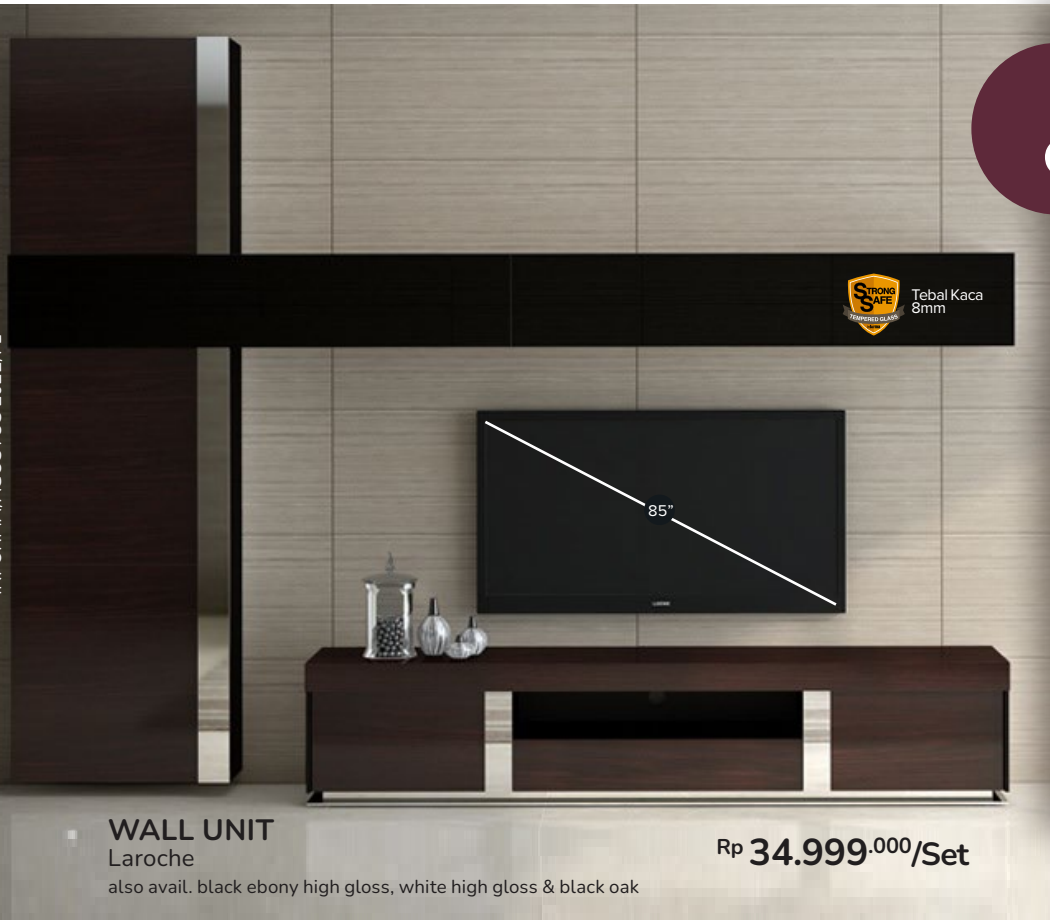

Living Cabinet Complete Selection

Hingga **31 Agustus 2022**

Meja tamu membuat suasana menonton TV lebih nyaman, dengan peralatan & camilan yang mudah dijangkau. Temukan meja tamu beserta kabinet tv berdesain senada dalam beragam style dari elegan hingga scandinavian.

STRONG SAFE
 Tebal Kaca 8mm

85"

WALL UNIT Laroche

also avail. black ebony high gloss, white high gloss & black oak

Rp **34.999.000**/Set

Levianthan Series

TV STAND

also avail. dark grey high gloss, white high gloss, & golden teak high gloss

Rp **16.499.000**

COFFEE TABLE

Rp **11.499.000**

STRONG SAFE
 Tebal Kaca 8mm

Hasper Series

avail. color: white gold, white high gloss, ebony high gloss

TV STAND

Rp **16.999.000**

Hadirkan kesan cerah dengan kabinet TV & meja bernuansa putih. Tersedia tipe *basic*, berlaci, serta tipe beroda yang mudah dipindah.

White Series

COFFEE TABLE
Kimmy

Rp 1.999.000

CLEAN & MINIMALIST

TV STAND
Elise