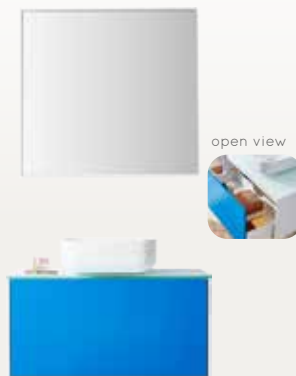

open view

HARALD
Bathroom Cabinet
Rp 5.999.000-
Rp 4.599.000/Set