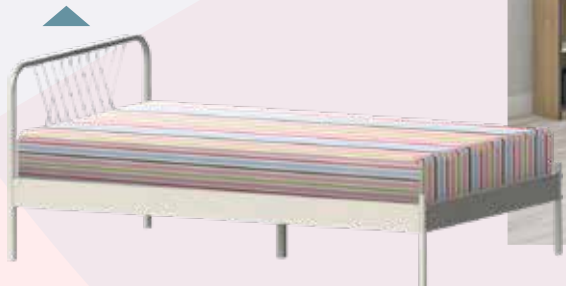

Exclusive **FREE**
SPRING MATTRESS 120x200cm
& PILLOWBOLSTER

BED SET Imogen
Include:
Bed P120xL200cm with drawer,
2 Doors Wardrobe, Study Desk

Rp 14.499.000
Rp 7.999.000/Set

CREATIVE LEARNING SPOT

Harga hemat set meja kursi sebagai sarana meningkatkan kenyamanan Anak saat bersekolah dari rumah dan berkreasi.