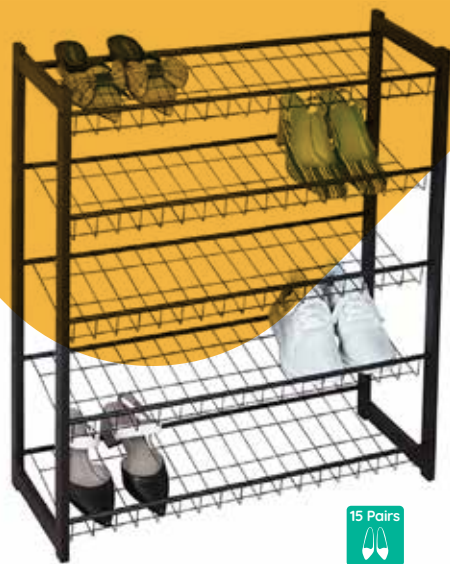

LEVI
4-Tier Shoe Cabinet
also avail. 3-Tier

Rp 1.299.000-
Rp 1.199.000

avail. color:
white grey

Inner View

Minimalist Shoe Organizer

Untuk Anda yang menginginkan desain lebih simple dan minimalis, maka rak sepatu terbuka adalah pilihan yang tepat. Praktis digunakan di rumah maupun untuk public area.

BRIGHTON
5-Tier Shoe Rack

Rp **459.000**

BRANDON
4-Tier Shoe Rack
Rp **500.000**

BARTON
3-Tier Shoe Rack
Rp **269.000**

DENFORD
2-Tier Shoe Rack
Rp **599.000**

4-TIER MESH SHOE RACK
Rp **359.000**

BOSTON 4-Tier Shoe Rack
Rp **499.000/2-Pc**