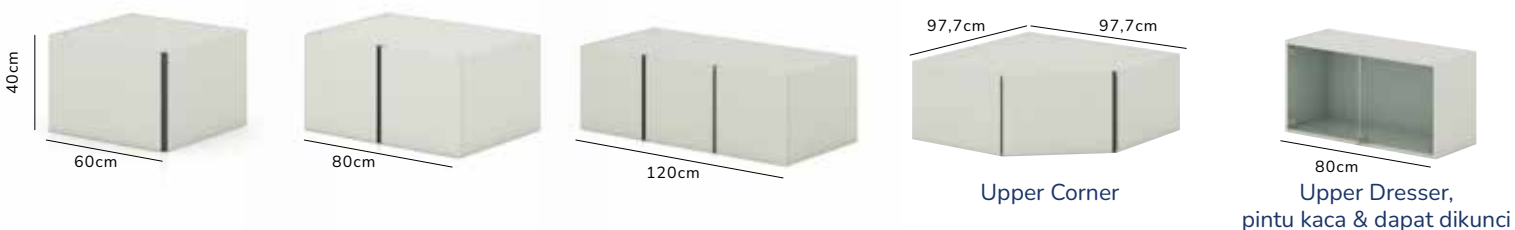

1. PILIH UKURAN & MODUL LEMARI SESUAI KEBUTUHAN

Tersedia ragam tipe modul dari bentuk rak, berlaci, area gantung, rak tinggi, hingga pintu cermin untuk menyimpan rapi semua jenis pakaian, tas, aksesoris, hingga koper & sepatu.

2. GUNAKAN MODUL CORNER UNTUK AREA BERSUDUT

3. LENGKAPI DENGAN AREA BERIAS.

UPPER MODULE, Tambahkan UPPER MODULE untuk maksimalkan penggunaan space di atas lemari.

*Upper dapat dibeli terpisah

SMALL

Inspirasi modul lemari untuk pilihan lebih praktis

Lemari ukuran compact yang praktis untuk rumah minimalis, apartemen studio, hingga kamar kos.

5-DOOR WARDROBE
Finn Small Configuration
L200 x D57.8 x H241.6cm

Start From
~~Rp 22.898.000~~
Rp 19.463^{.300}/Set