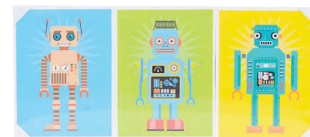

ROBOT
3-Pc Canvas Print
P40 x L30 cm
Rp **149.000/Set**